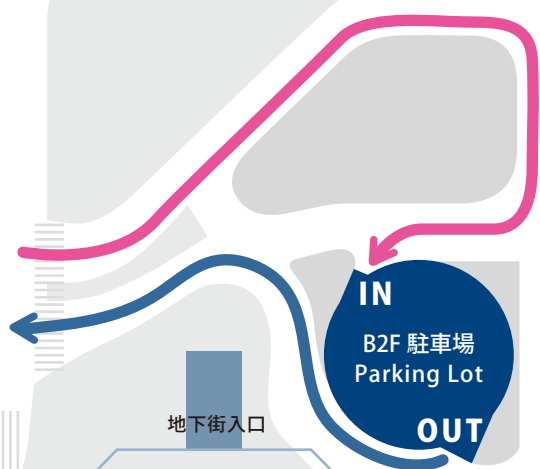

HOTEL PARKING GUIDE MAP

東京ステーションホテル The Tokyo Station Hotel
〒100-0005 東京都千代田区丸の内 1-9-1 Tel: 03-5220-1111
1-9-1 Marunouchi, Chiyoda-ku, Tokyo 100-0005

▲ 皇居方面 To Imperial Palace

最寄りの首都高速
出入口は「神田橋」です

行幸通り
Gyoko Dori Ave.

丸の内ビルディング
Marunouchi Bldg.

新丸の内ビルディング
Shin Marunouchi Bldg.

◀ 日比谷・有楽町方面
To Hibiya / Yurakucho

大名小路
Daimyokoji Ave.

▶ 神田方面
To Expressway

JP タワー
JP Tower
キッテ
KITTE

地下街入口

IN
B2F 駐車場
Parking Lot
OUT

ホテル車寄せ
Visitor Drop Off

▶ 有楽町方面
To Yurakucho

▶ 日本橋方面
To Nihonbashi

ホテル
宴会場 & レストラン
エントランス
Hotel Banquets &
Restaurants Entrance

丸の内南口
Marunouchi
South Gate

ホテルサブ
エントランス
Hotel Sub Entrance

ホテルメインエントランス
Hotel Main Entrance

丸の内中央口
Marunouchi
Central Gate

宿泊専用エントランス
Exclusive Entrance
for Stay Guest

丸の内北口
Marunouchi
North Gate

地下街入口

東京駅構内 Tokyo Station

▼ 八重洲方面 To Yaesu

THE TOKYO STATION
HOTEL

- ホテル駐車場ご利用に際して
- 駐車台数に限りがございますので
公共交通機関でのご来館をおすすめいたします。
 - 駐車場の車高制限は 2.3m となります。