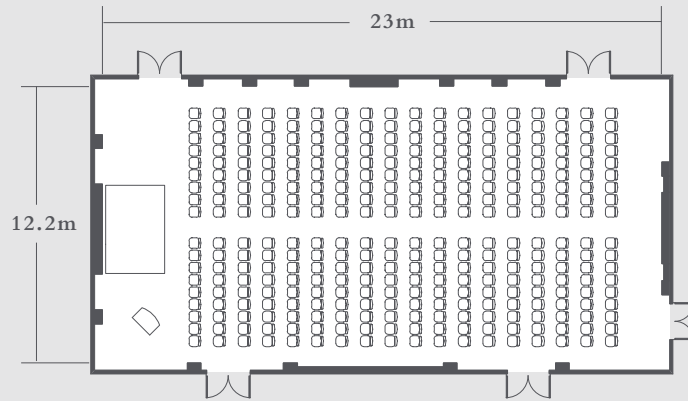

MAIN BANQUET ROOM
HOUO

宴会場〈鳳凰〉1F
 288m² / 3100ft² / 87坪 / Height 天井高 5m

| | | |
|---------------------------|---------------------|------------------------|
| Theatre Style シアタースタイル | 324 persons 324名 | 9×18×2 9席×18列×2ブロック |
|---------------------------|---------------------|------------------------|

| | | |
|-----------------------------|---------------------|------------------|
| Classroom Style スクールスタイル | 180 persons 180名 | 15×12 15席×12列 |
|-----------------------------|---------------------|------------------|

| | | |
|-------------------------|---------------------|----------------|
| Banquet Style 正餐スタイル | 120 persons 120名 | 8×15 8席×15卓 |
|-------------------------|---------------------|----------------|