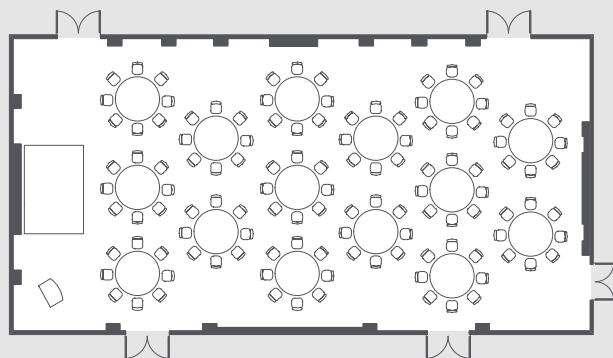

MAIN BANQUET ROOM
HOUO

宴会場〈鳳凰〉1F
 288m² / 3100ft² / 87坪 / Height 天井高 5m

| | | |
|---------------------------|---------------------|------------------------|
| Theatre Style シアタースタイル | 324 persons 324名 | 9×18×2 9席×18列×2ブロック |
|---------------------------|---------------------|------------------------|

| | | |
|-----------------------------|---------------------|------------------|
| Classroom Style スクールスタイル | 180 persons 180名 | 15×12 15席×12列 |
|-----------------------------|---------------------|------------------|

| | | |
|-------------------------|---------------------|----------------|
| Banquet Style 正餐スタイル | 120 persons 120名 | 8×15 8席×15卓 |
|-------------------------|---------------------|----------------|