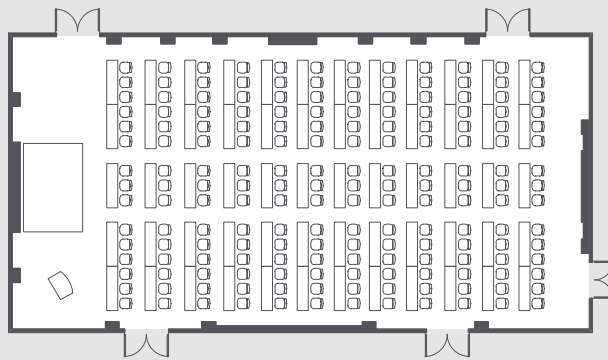

MAIN BANQUET ROOM
HOUO

宴会場〈鳳凰〉1F
 288m² / 3100ft² / 87坪 / Height 天井高 5m

| | | |
|---------------------------|---------------------|------------------------|
| Theatre Style シアタースタイル | 324 persons 324名 | 9×18×2 9席×18列×2ブロック |
|---------------------------|---------------------|------------------------|

| | | |
|-----------------------------|---------------------|------------------|
| Classroom Style スクールスタイル | 180 persons 180名 | 15×12 15席×12列 |
|-----------------------------|---------------------|------------------|

| | | |
|-------------------------|---------------------|----------------|
| Banquet Style 正餐スタイル | 120 persons 120名 | 8×15 8席×15卓 |
|-------------------------|---------------------|----------------|