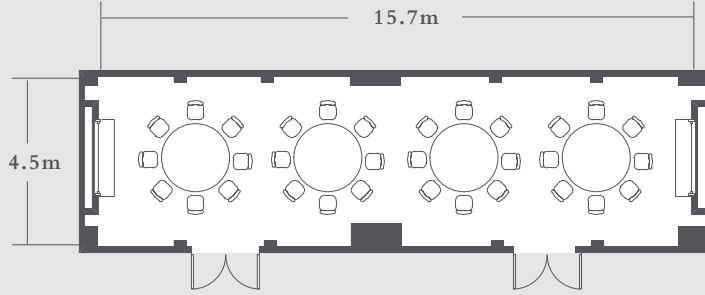

BANQUET ROOM

KIRI

宴会場〈桐〉 B1F

80m² / 861ft² / 24 坪 / Height 天井高 2.8m

Banquet Style 正餐スタイル	32 persons 32名	8×4 8席×4卓
-------------------------	-------------------	--------------

Cocktail Style 立食スタイル	20-30 persons 20-30名
--------------------------	-------------------------

Boardroom Style 向い合せスタイル	28 persons 28名
-----------------------------	-------------------