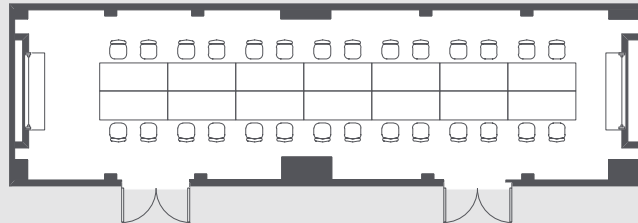

BANQUET ROOM

KIRI

宴会場〈桐〉 B1F

80m² / 861ft² / 24 坪 / Height 天井高 2.8m

Banquet Style 正餐スタイル	32 persons 32名	8×4 8席×4卓
-------------------------	-------------------	--------------

Cocktail Style 立食スタイル	20-30 persons 20-30名
--------------------------	-------------------------

Boardroom Style 向い合せスタイル	28 persons 28名
-----------------------------	-------------------