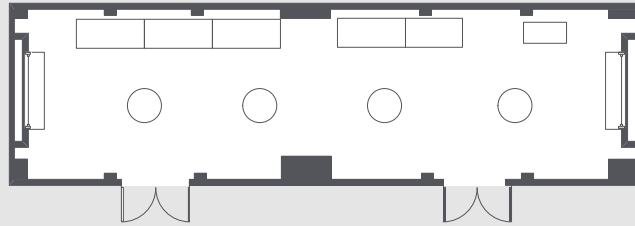

BANQUET ROOM

KIRI

宴会場〈桐〉 B1F

80m² / 861ft² / 24 坪 / Height 天井高 2.8m

Banquet Style 正餐スタイル	32 persons 32名	8×4 8席×4卓
-------------------------	-------------------	--------------

Cocktail Style 立食スタイル	20-30 persons 20-30名
--------------------------	-------------------------

Boardroom Style 向い合せスタイル	28 persons 28名
-----------------------------	-------------------