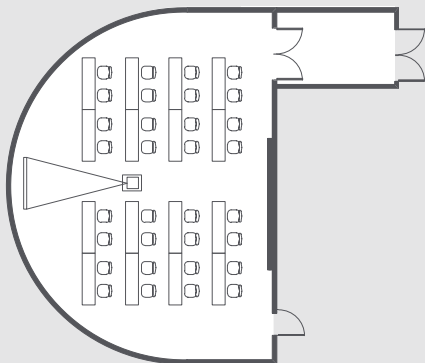

# BANQUET ROOM YOUKO

宴会場〈陽光〉1F  
110m<sup>2</sup> / 1184ft<sup>2</sup> / 33 坪 / Height 天井高 4m

Banquet Style 正餐スタイル	40 persons 40名	8×5 8席×5卓
-------------------------	-------------------	--------------

Cocktail Style 立食スタイル	40 persons 40名	
--------------------------	-------------------	--

Hollow Square Style 口の字スタイル	24 persons 24名	
--------------------------------	-------------------	--

Classroom Style スクールスタイル	32 persons 32名	4×8 4席×8列
-----------------------------	-------------------	--------------

U-shape Style コの字スタイル	18 persons 18名	
--------------------------	-------------------	--