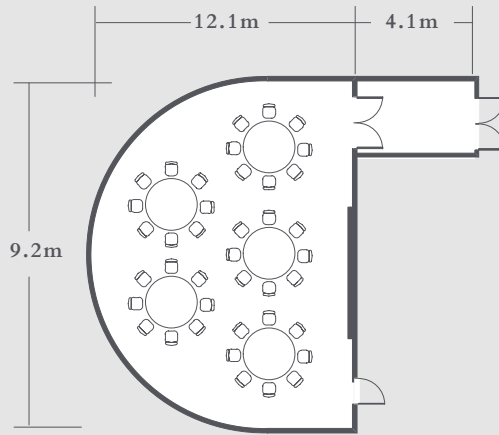

# BANQUET ROOM YOUKO

宴会場〈陽光〉1F  
110m<sup>2</sup> / 1184ft<sup>2</sup> / 33 坪 / Height 天井高 4m

Banquet Style 正餐スタイル	40 persons 40名	8×5 8席×5卓
-------------------------	-------------------	--------------

Cocktail Style 立食スタイル	40 persons 40名	
--------------------------	-------------------	--

Hollow Square Style 口の字スタイル	24 persons 24名	
--------------------------------	-------------------	--

Classroom Style スクールスタイル	32 persons 32名	4×8 4席×8列
-----------------------------	-------------------	--------------

U-shape Style コの字スタイル	18 persons 18名	
--------------------------	-------------------	--