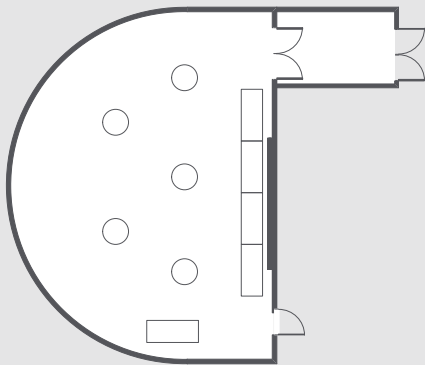

# BANQUET ROOM YOUKO

宴会場〈陽光〉1F  
110m<sup>2</sup> / 1184ft<sup>2</sup> / 33 坪 / Height 天井高 4m

Banquet Style 正餐スタイル	40 persons 40名	8×5 8席×5卓
-------------------------	-------------------	--------------

Cocktail Style 立食スタイル	40 persons 40名	
--------------------------	-------------------	--

Hollow Square Style 口の字スタイル	24 persons 24名	
--------------------------------	-------------------	--

Classroom Style スクールスタイル	32 persons 32名	4×8 4席×8列
-----------------------------	-------------------	--------------