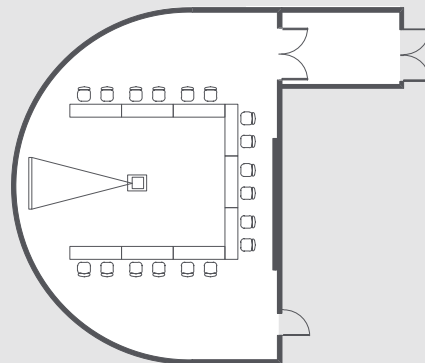

# BANQUET ROOM YOUKO

宴会場〈陽光〉1F  
110m<sup>2</sup> / 1184ft<sup>2</sup> / 33 坪 / Height 天井高 4m

Banquet Style 正餐スタイル	40 persons 40名	8×5 8席×5卓
-------------------------	-------------------	--------------

Cocktail Style 立食スタイル	40 persons 40名	
--------------------------	-------------------	--

Hollow Square Style 口の字スタイル	24 persons 24名	
--------------------------------	-------------------	--

Classroom Style スクールスタイル	32 persons 32名	4×8 4席×8列
-----------------------------	-------------------	--------------

U-shape Style コの字スタイル	18 persons 18名	
--------------------------	-------------------	--