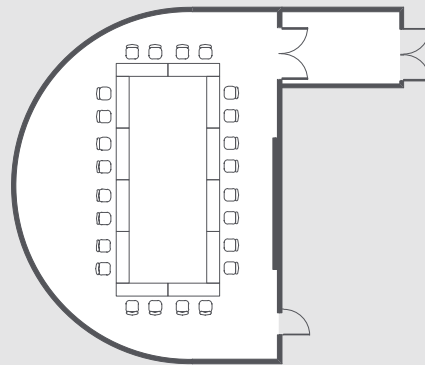

# BANQUET ROOM YOUKO

宴会場〈陽光〉1F  
110m<sup>2</sup> / 1184ft<sup>2</sup> / 33 坪 / Height 天井高 4m

Banquet Style 正餐スタイル	40 persons 40名	8×5 8席×5卓
-------------------------	-------------------	--------------

Cocktail Style 立食スタイル	40 persons 40名	
--------------------------	-------------------	--

Hollow Square Style 口の字スタイル	24 persons 24名	
--------------------------------	-------------------	--

Classroom Style スクールスタイル	32 persons 32名	4×8 4席×8列
-----------------------------	-------------------	--------------

U-shape Style コの字スタイル	18 persons 18名	
--------------------------	-------------------	--